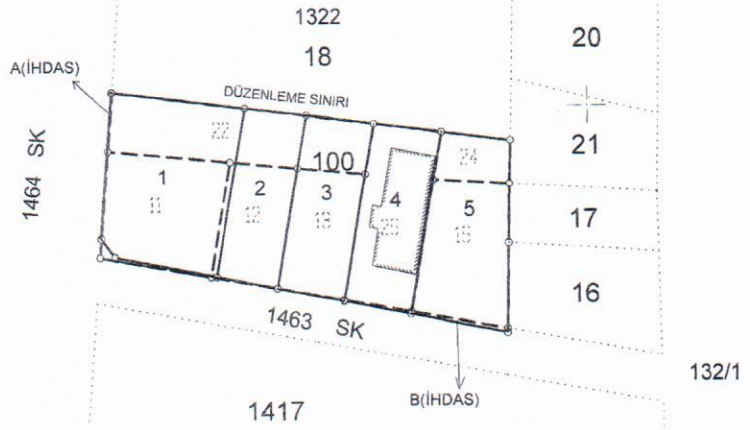

İLİ	AYDIN
İLÇESİ	EFELER
MAHALLESİ	CUMHURİYET
ADA/PARSEL	

5063 N.D.B PARSELASYON PLANI

49 000

1/1000

2030
48 900

5216 SAYILI BÜYÜKŞEHİR BELEDİYESİ
KANUNUNUN 7/B MADDESİ GEREĞİNCE
10.01.2024 TARİH ...9... SAYILI ENCÜMEN
KARARI İLE ONAYLANMIŞTIR.

48 800
48 200

48 300

- KADASTRAL PARSEL SINIRI
- İMAR PARSELİ SINIRI
- - - DÜZENLEME SAHA SINIRI

	DÜZENLEYEN	KONTROL EDEN	ONAYLAYAN
ADI SOYADI			
TARİH			
İMZA			

UYGUNDUR
BELEDİYE

KONTROL EDEN

ONAYLAYAN